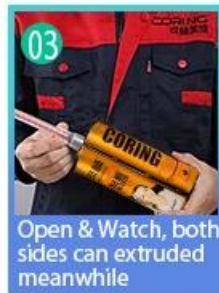

Dụng cụ ép khớp chuyên nghiệp

Lợi thế công ty