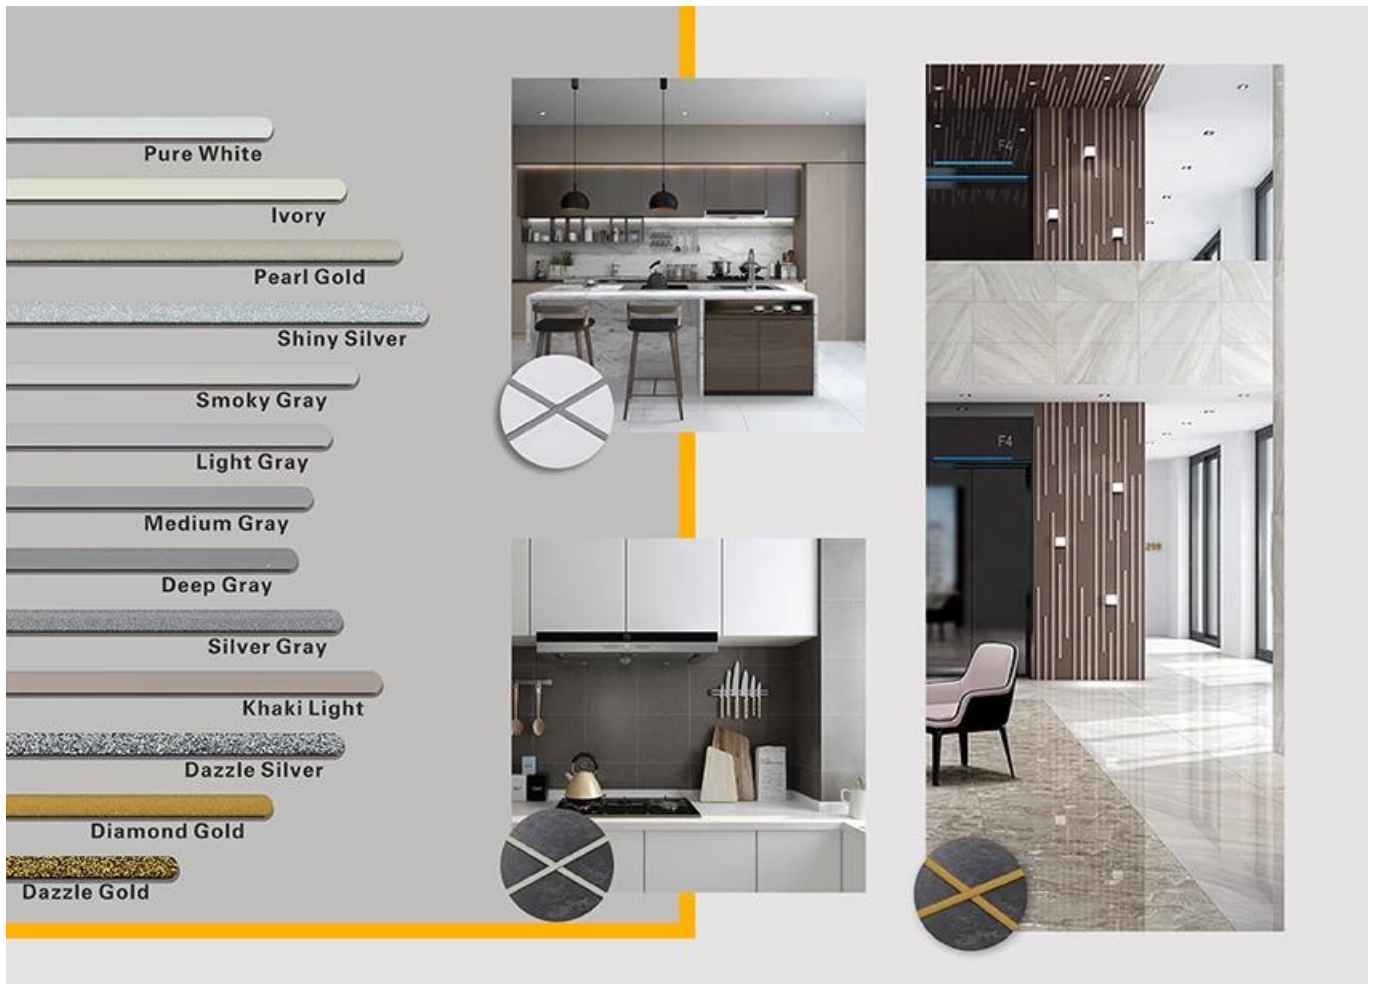

Keo chà ron gạch polyurea Kelin là một sản phẩm đánh bật mới. Do khả năng chống mài mòn, chống ăn mòn, chống ố vàng, chịu nhiệt độ cao và hiệu suất vượt trội khác của POLYUREA, nó được sử dụng rộng rãi trong ngành công nghiệp quân sự, hàng không vũ trụ và tàu thuyền. Sản phẩm của chúng tôi là sản phẩm cơ bản hoàn toàn bằng polyure, có thể được sử dụng tốt hơn trong các mối nối của gạch men, đá, thủy tinh, gạch khảm trên tường hoặc bột trong nhà và ngoài trời. Nó được thực hiện bởi Kelin **Nhà cung cấp đại lý may Trung Quốc**. Nó có những đặc tính đặc biệt riêng: chống ẩm vĩnh viễn, môi trường hơn, đóng rắn nhanh, tiết kiệm lao động và không bao giờ đổi màu, đó là ưu điểm lớn nhất của nó. Ngoài ra, nó đóng rắn nhanh chóng, thi công và vệ sinh mốp ngay trong ngày, tiết kiệm thời gian và chi phí nhân công. Quan trọng hơn, nó có thể được thi công ở bề mặt để dưới ẩm ướt, giải quyết được rất nhiều vấn đề không thể thi công do khí hậu và các lý do khác. Australia hợp tác nghiên cứu và phát triển các sản phẩm để làm cho hiệu suất tốt hơn, và thông qua hướng dẫn chiến lược kiểm soát chất lượng của Viện Khoa học Trung Quốc, để làm cho sản phẩm "chất lượng ổn định".

**Màu sắc đa dạng cho bạn lựa chọn. Cũng cung cấp màu sắc tùy chỉnh.**