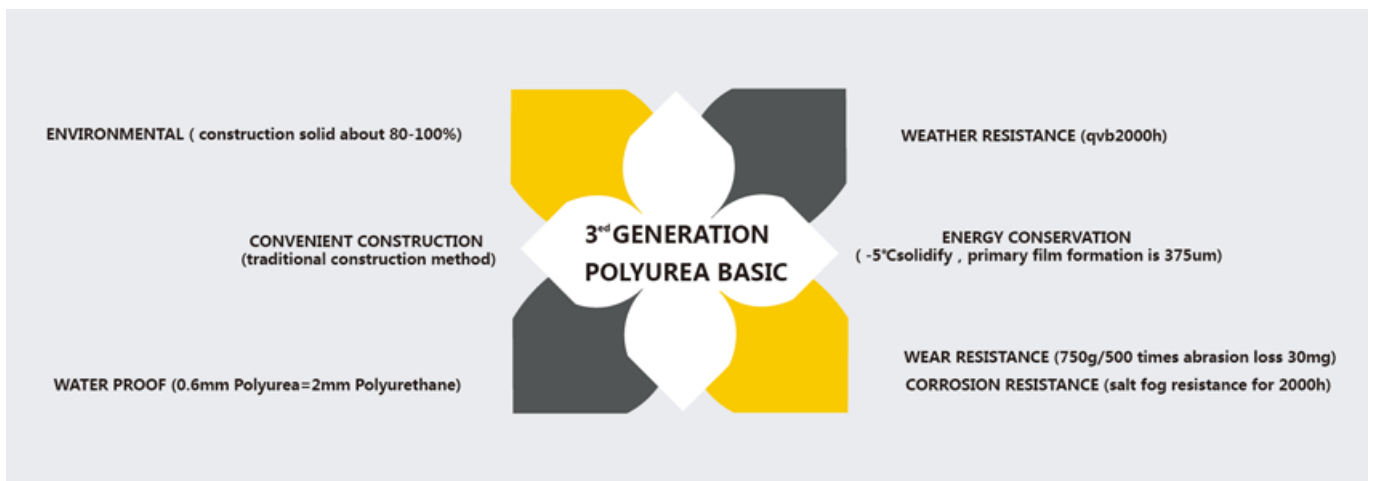

Tính năng Polyurea Basic Tile Grout

Cung cấp Giải pháp Khoảng cách Toàn bộ Phòng