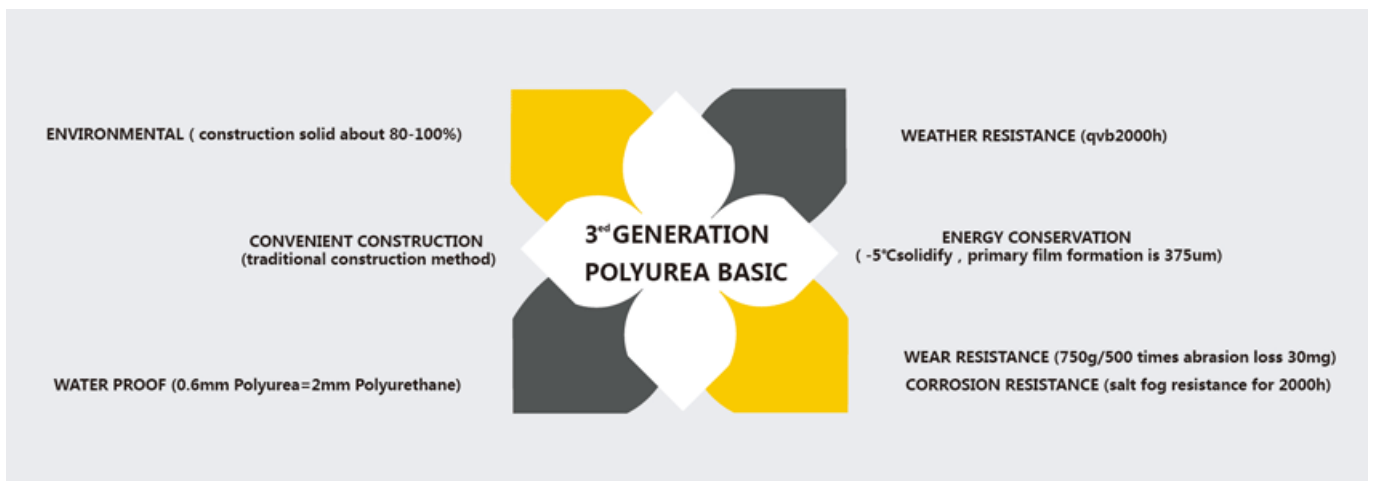

Tính năng vữa gạch cơ bản Polyurea

Cung cấp giải pháp toàn bộ phòng