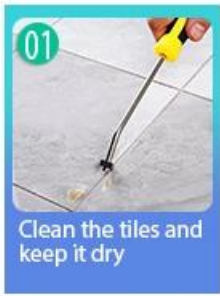

Giống màu sắc cho sự lựa chọn của bạn. Cũng cung cấp màu sắc tùy chỉnh.

Tính năng vữa gạch cơ bản Polyurea

Cung cấp giải pháp toàn bộ phòng

Quy trình xây dựng ngăn gọn

Công cụ ép chùng chuyên nghiệp

Lợi thế của công ty.

Tổng quan về nhà máy

Dòng máy kem

Máy kiểm tra

Dây chuyền sản xuất hàng loạt

Hố sơ làm mát

Dòng máy làm dây

Máy bọc màng

Vật liệu thực vật