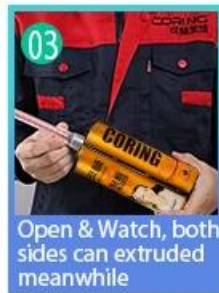

Keo chà ron gạch polyurea Kelin là một sản phẩm đánh bật mới. Do khả năng chống mài mòn, chống ăn mòn, chống ố vàng, chịu nhiệt độ cao và hiệu suất vượt trội khác của POLYUREA, nó được sử dụng rộng rãi trong ngành công nghiệp quân sự, hàng không vũ trụ và tàu thuyền. Sản phẩm của chúng tôi là sản phẩm cơ bản hoàn toàn bằng polyure, có thể được sử dụng tốt hơn trong các mối nối của gạch men, đá, thủy tinh, gạch khảm trên tường hoặc bột trong nhà và ngoài trời. Nó có những đặc tính đặc biệt riêng: chống ẩm vĩnh viễn, môi trường hơn, đóng rắn nhanh, tiết kiệm lao động và không bao giờ đổi màu, đó là ưu điểm lớn nhất của nó. Ngoài ra, nó đóng rắn nhanh chóng, thi công và vệ sinh mép ngay trong ngày, tiết kiệm thời gian và chi phí nhân công. Quan trọng hơn, nó có thể được thi công ở bề mặt để dưới ẩm ướt, giải quyết được rất nhiều vấn đề không thể thi công do khí hậu và các lý do khác. Australia hợp tác nghiên cứu và phát triển các sản phẩm để tạo ra hiệu suất tốt hơn, và thông qua hướng dẫn kiểm soát chất lượng chiến lược của Học viện Khoa học Trung Quốc, để làm cho sản phẩm "chất lượng ổn định". Đừng ngần ngại, hãy chọn chúng tôi-Kelin [Nhà cung cấp hợp chất caulking đầy màu sắc Trung Quốc](#).

Màu sắc đa dạng cho bạn lựa chọn. Cũng cung cấp màu sắc tùy chỉnh.

Tính năng Polyurea Basic Tile Grout

Cung cấp Giải pháp Khoảng cách Toàn bộ Phòng

Quy trình xây dựng ngăn gọn

Dụng cụ ép khớp chuyên nghiệp