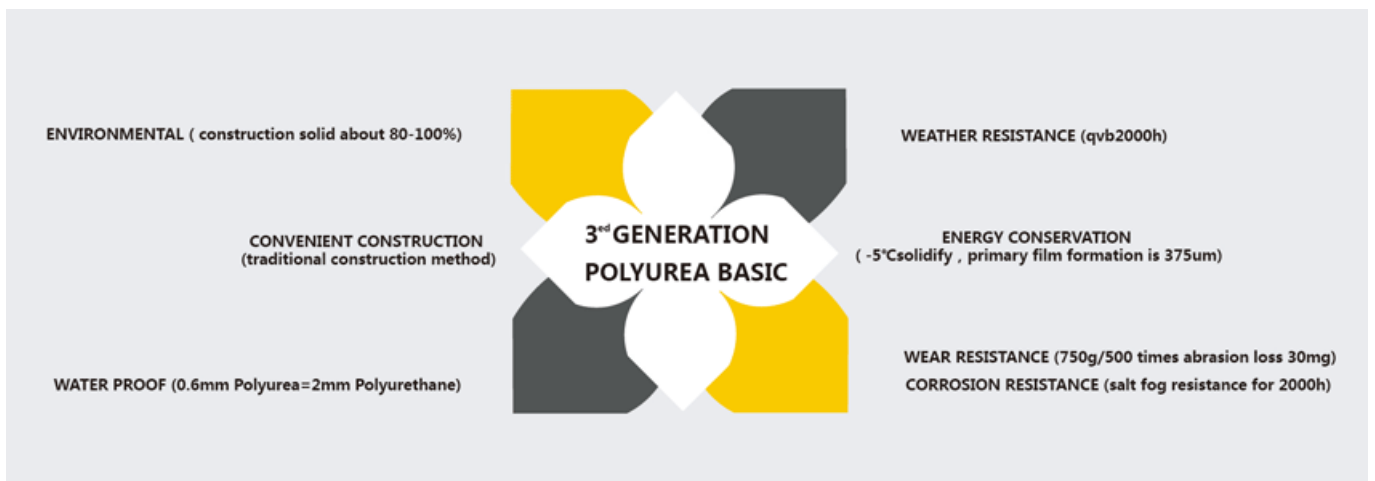

Keo chà ron gạch polyurea Kelin là một sản phẩm đánh bật mới. Do khả năng chống mài mòn, chống ăn mòn, chống ố vàng, chịu nhiệt độ cao và hiệu suất vượt trội khác của POLYUREA, nó được sử dụng rộng rãi trong ngành công nghiệp quân sự, hàng không vũ trụ và tàu thuyền. Sản phẩm của chúng tôi là sản phẩm cơ bản hoàn toàn bằng polyure, có thể được sử dụng tốt hơn trong các mối nối của gạch men, đá, thủy tinh, gạch khảm trên tường hoặc bột trong nhà và ngoài trời. Nó có những đặc tính đặc biệt riêng: chống ẩm vĩnh viễn, môi trường hơn, đóng rắn nhanh, tiết kiệm lao động và không bao giờ đổi màu, đó là ưu điểm lớn nhất của nó. Ngoài ra, nó đóng rắn nhanh chóng, thi công và vệ sinh mép ngay trong ngày, tiết kiệm thời gian và chi phí nhân công. Quan trọng hơn, nó có thể được thi công ở bề mặt để dưới ẩm ướt, giải quyết được rất nhiều vấn đề không thể thi công do khí hậu và các lý do khác. Australia hợp tác nghiên cứu và phát triển các sản phẩm để tạo ra hiệu suất tốt hơn, và thông qua hướng dẫn kiểm soát chất lượng chiến lược của Học viện Khoa học Trung Quốc, để làm cho sản phẩm "chất lượng ổn định". Đừng ngần ngại, hãy chọn chúng tôi-Kelin [Nhà cung cấp hợp chất caulking đầy màu sắc Trung Quốc](#).

Màu sắc đa dạng cho bạn lựa chọn. Cũng cung cấp màu sắc tùy chỉnh.

Tính năng Polyurea Basic Tile Grout

Cung cấp Giải pháp Khoảng cách Toàn bộ Phòng

Quy trình xây dựng ngăn gọn

Dụng cụ ép khớp chuyên nghiệp