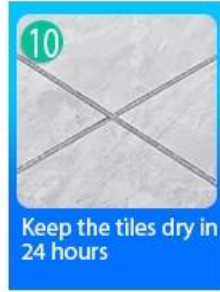

Công cụ ép liên kết chuyên nghiệp

Lợi thế của công ty.