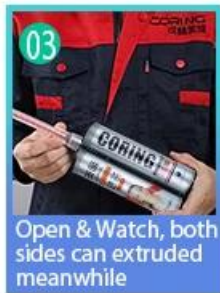

Công cụ ép liên kết chuyên nghiệp

Lợi thế của công ty.