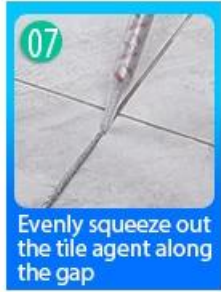

Công cụ ép liên kết chuyên nghiệp

Lợi thế của công ty.