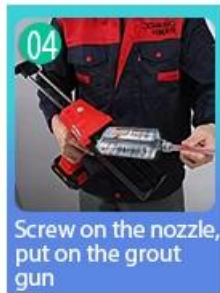

Công cụ ép liên kết chuyên nghiệp

Lợi thế của công ty.