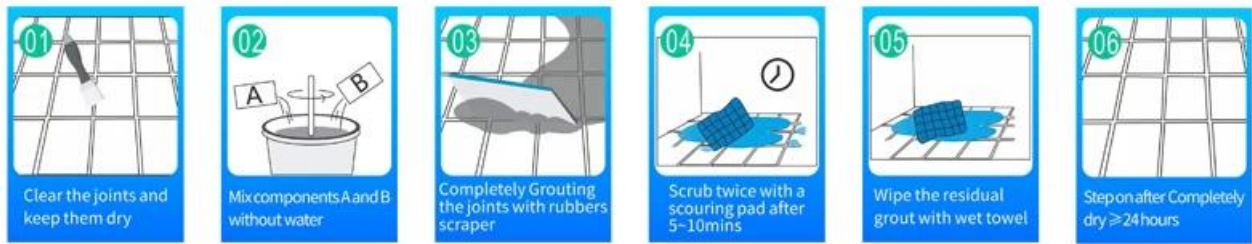

Keo epoxy gốc nước Kelin là sản phẩm môi trường cao cấp. Được sản xuất bởi nhà sản xuất keo epoxy waterbom Kelin Trung Quốc. Kết cấu mờ, cung cấp cho bạn một phong cách trang trí sang trọng nhẹ nhàng và bề mặt khớp trông hoàn toàn phù hợp với gạch men. Màu sắc đa dạng, để nơi trang trí của bạn lung linh. Quá trình cơ sở phụ của nhựa epoxy trong nước làm cho sản phẩm hoàn toàn thân thiện với môi trường. Cát tự nhiên được nung ở nhiệt độ cao giúp màu sắc tự nhiên, đẹp hơn và không bao giờ bị phai. Sản phẩm có thể được sử dụng tốt hơn trong các mối nối của gạch men, đá, thủy tinh, gạch mosaic trên tường hoặc bột mì trong phòng tắm, nhà bếp, phòng ngủ, v.v. Là sản phẩm được ưa chuộng trong trang trí gia đình, bổ sung ion oxy âm lộc không khí. Australia hợp tác nghiên cứu và phát triển các sản phẩm để làm cho hiệu suất tốt hơn, và thông qua hướng dẫn kiểm soát chất lượng chiến lược của Viện Khoa học Trung Quốc, để làm cho chất lượng sản phẩm ổn định.

**Màu sắc đa dạng cho bạn lựa chọn. Cũng cung cấp màu sắc tùy chỉnh.**

**Cung cấp Giải pháp Khoảng cách Toàn bộ Phòng**

**Quy trình xây dựng ngăn gọn**

### Công cụ ép khớp chuyên nghiệp

## Tổng quan về nhà máy

Dây chuyền máy làm kem

Máy kiểm tra

Dây chuyền sản xuất theo lô

Làm mát nộ hồ sơ

Dây chuyền máy chiết rót

Máy tráng phim

Nguyên liệu thực tế