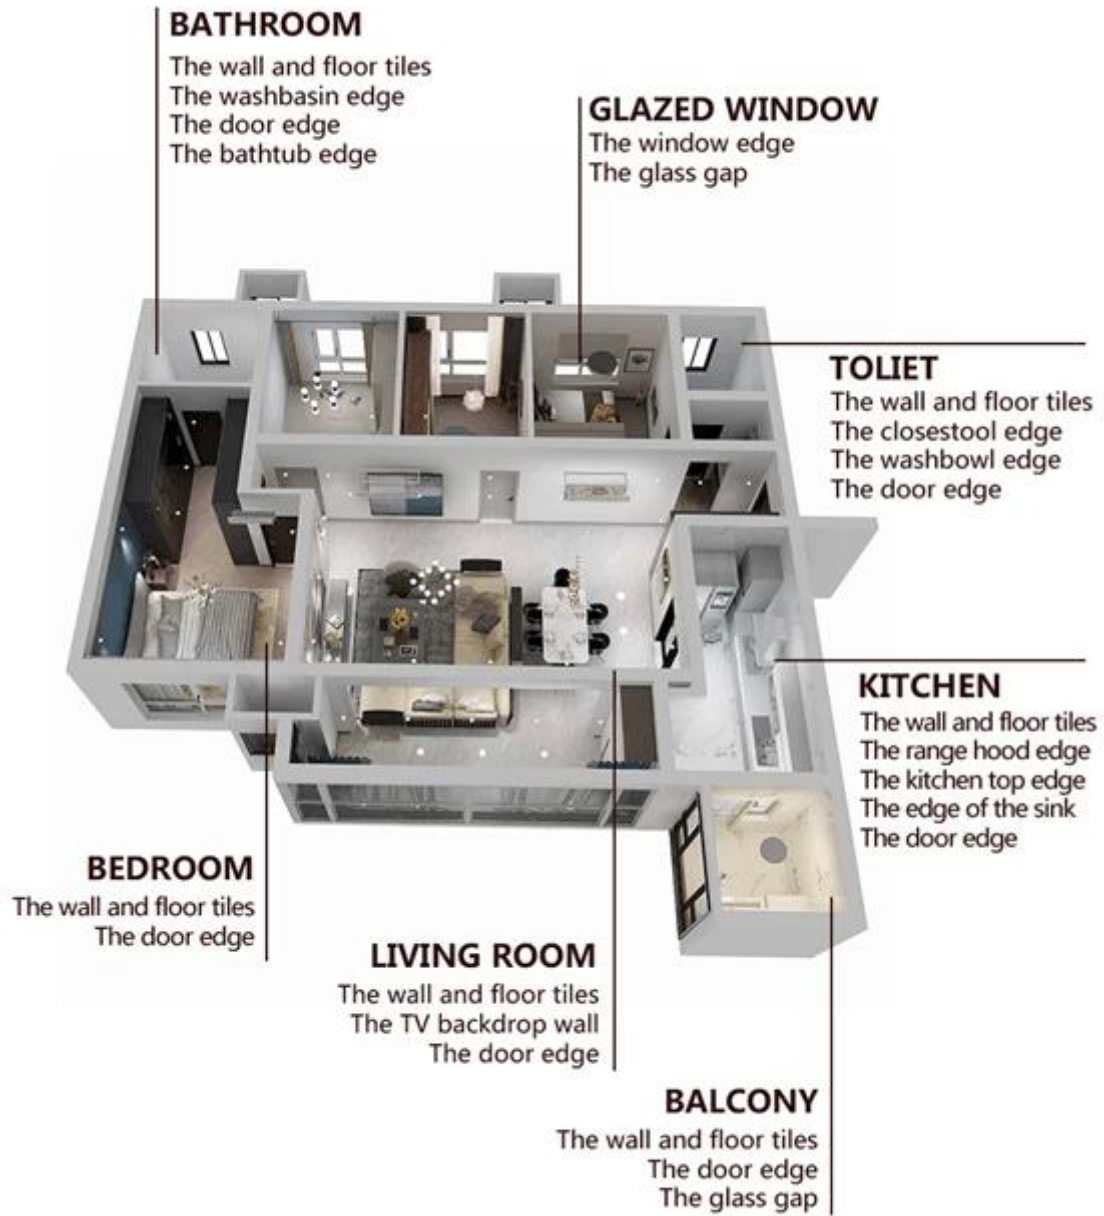

Keo epoxy gốc nước Kelin là sản phẩm môi trường cao cấp. Được sản xuất bởi nhà sản xuất keo epoxy waterbom Kelin Trung Quốc. Kết cấu mờ, cung cấp cho bạn một phong cách trang trí sang trọng nhẹ nhàng và bề mặt khớp trông hoàn toàn phù hợp với gạch men. Màu sắc đa dạng, để nơi trang trí của bạn lung linh. Quá trình cơ sở phụ của nhựa epoxy trong nước làm cho sản phẩm hoàn toàn thân thiện với môi trường. Cát tự nhiên được nung ở nhiệt độ cao giúp màu sắc tự nhiên, đẹp hơn và không bao giờ bị phai. Sản phẩm có thể được sử dụng tốt hơn trong các mối nối của gạch men, đá, thủy tinh, gạch mosaic trên tường hoặc bột mì trong phòng tắm, nhà bếp, phòng ngủ, v.v. Là sản phẩm được ưa chuộng trong trang trí gia đình, bổ sung ion oxy âm lộc không khí. Australia hợp tác nghiên cứu và phát triển các sản phẩm để làm cho hiệu suất tốt hơn, và thông qua hướng dẫn kiểm soát chất lượng chiến lược của Viện Khoa học Trung Quốc, để làm cho chất lượng sản phẩm ổn định.

**Màu sắc đa dạng cho bạn lựa chọn. Cũng cung cấp màu sắc tùy chỉnh.**

**Cung cấp Giải pháp Khoảng cách Toàn bộ Phòng**

**Quy trình xây dựng ngăn gọn**