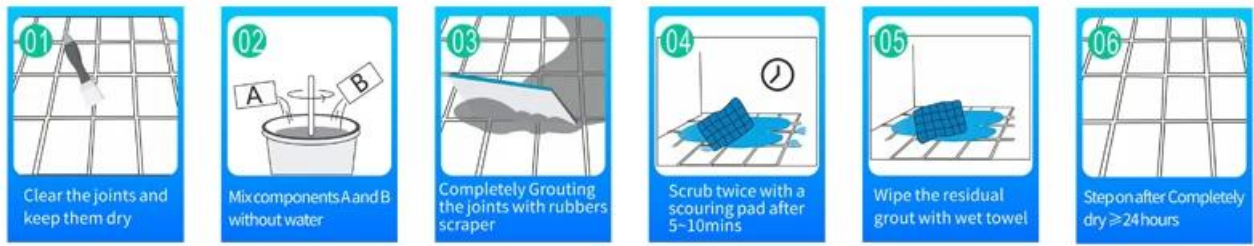

Kelin Waterborne Epoxy Epoxy là một sản phẩm môi trường cao cấp. Kết cấu mờ, cung cấp cho bạn một phong cách trang trí sang trọng thấp, và bề mặt khớp trông hoàn hảo phù hợp với gạch men. Giống màu sắc, hãy để nơi trang trí của bạn lấp lánh. Khóa học Subbase của nhựa epoxy nước làm cho sản phẩm hoàn toàn môi trường. Cát tự nhiên nung ở nhiệt độ cao làm cho màu sắc tự nhiên và đẹp hơn và không bao giờ phai màu. Các sản phẩm được sản xuất bởi Kelin **Nhà cung cấp keo gốm** Có thể được sử dụng tốt hơn trong các khớp gạch men, đá, thủy tinh, gạch khảm trên tường hoặc bột trong phòng tắm, bếp, phòng ngủ, v.v. Đó là một sản phẩm ưu tiên trong trang trí gia đình, thêm ion oxy âm để lọc không khí. Các sản phẩm nghiên cứu và phát triển chung của Úc để thực hiện hiệu suất tốt hơn và thông qua hướng dẫn kiểm soát chất lượng chiến lược của Viện Hàn lâm Khoa học Trung Quốc, để làm cho sản phẩm ổn định chất lượng.

Giống màu sắc cho sự lựa chọn của bạn. Cũng cung cấp màu sắc tùy chỉnh.

- Off White
- Gainsboro
- Grayish
- Medium Gray
- Dull Gray
- Silver Gray
- Metal Gray
- Starry Gray
- Luxury Gray
- Slate Gray
- Greyish Green
- Yellow Gray
- Brownness
- Terra Brown
- Glacier White
- Calaeatta
- Pearl Gold
- Primrose Yellow
- Shiny Gold
- Buff Beige
- Grayish Yellow
- Yellowish Brown
- Soft Khaki
- Olive Brown
- Brown
- Reddish Brown
- Dark Brown
- Rock Black

Cung cấp giải pháp toàn bộ phòng

Quy trình xây dựng ngăn gọn

Công cụ ép chung chuyên nghiệp

Lợi thế của công ty.

Tổng quan về nhà máy

Dòng máy kem

Máy kiểm tra

Dây chuyền sản xuất hàng loạt

Hố sơ làm mát

Dòng máy làm đầy

Máy bọc màng

Vật liệu thực vật

cổ phần

Chứng nhận