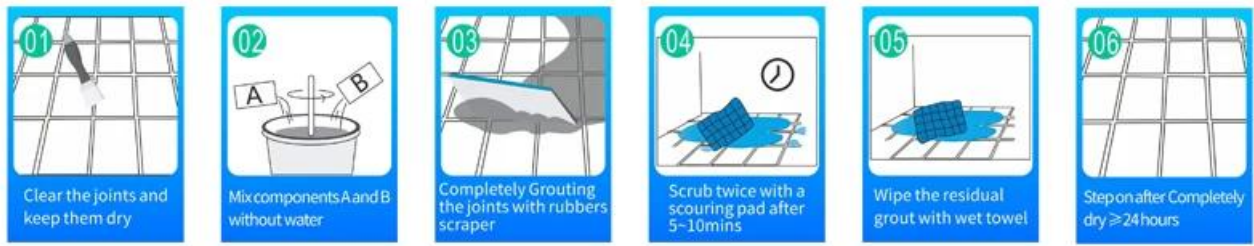

Keo epoxy gốc nước Kelin là sản phẩm môi trường cao cấp. Kết cấu mờ, cung cấp cho bạn một phong cách trang trí sang trọng nhẹ nhàng và bề mặt khớp trông hoàn toàn phù hợp với gạch men. Màu sắc đa dạng, để nơi trang trí của bạn trở nên lung linh. Quá trình cơ sở phụ của nhựa epoxy trong nước làm cho sản phẩm hoàn toàn thân thiện với môi trường. Cát tự nhiên được nung ở nhiệt độ cao giúp màu sắc tự nhiên, đẹp hơn và không bao giờ bị phai. Sản phẩm có thể được sử dụng tốt hơn trong các mối nối của gạch men, đá, thủy tinh, gạch mosaic trên tường hoặc bột mì trong phòng tắm, nhà bếp, phòng ngủ, v.v. Là sản phẩm được ưa chuộng trong trang trí gia đình, bổ sung ion oxy âm lọc không khí. Australia hợp tác nghiên cứu và phát triển các sản phẩm để tạo ra hiệu suất tốt hơn, và thông qua hướng dẫn kiểm soát chất lượng chiến lược của Học viện Khoa học Trung Quốc, để làm cho chất lượng sản phẩm ổn định. Nếu bạn lựa chọn [đại lý bán buôn vữa epoxy](#), hãy chọn Kelin.

**Màu sắc đa dạng cho bạn lựa chọn. Cũng cung cấp màu sắc tùy chỉnh.**

- Off White
- Gainsboro
- Grayish
- Medium Gray
- Dull Gray
- Silver Gray
- Metal Gray
- Starry Gray
- Luxury Gray
- Slate Gray
- Greyish Green
- Yellow Gray
- Brownness
- Terra Brown
- Glacier White
- Calaeatta
- Pearl Gold
- Primrose Yellow
- Shiny Gold
- Buff Beige
- Grayish Yellow
- Yellowish Brown
- Soft Khaki
- Olive Brown
- Brown
- Reddish Brown
- Dark Brown
- Rock Black

**Cung cấp Giải pháp Khoảng cách Toàn bộ Phòng**

**Quy trình xây dựng ngăn gọn**