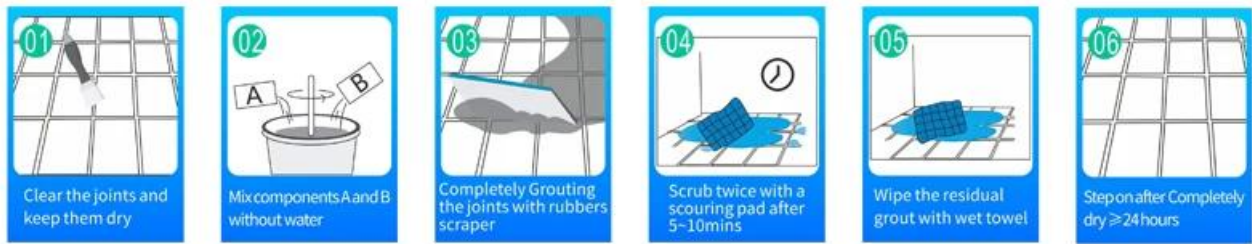

Keo epoxy gốc nước Kelin là sản phẩm môi trường cao cấp. Kết cấu mờ, cung cấp cho bạn một phong cách trang trí sang trọng nhẹ nhàng và bề mặt khớp trông hoàn toàn phù hợp với gạch men. Màu sắc đa dạng, để nơi trang trí của bạn trở nên lung linh. Quá trình nền phụ của nhựa epoxy trong nước làm cho sản phẩm hoàn toàn thân thiện với môi trường. Cát tự nhiên được nung ở nhiệt độ cao giúp màu sắc tự nhiên, đẹp hơn và không bao giờ bị phai. Sản phẩm có thể được sử dụng tốt hơn trong các mối nối của gạch men, đá, thủy tinh, gạch mosaic trên tường hoặc bột mì trong phòng tắm, nhà bếp, phòng ngủ, v.v. Nó được thực hiện bởi Kelin **Nhà cung cấp keo chà ron gạch men Trung Quốc**. Là sản phẩm được ưa chuộng trong trang trí gia đình, bổ sung ion oxy âm lọc không khí. Australia hợp tác nghiên cứu và phát triển các sản phẩm để tạo ra hiệu suất tốt hơn, và thông qua hướng dẫn kiểm soát chất lượng chiến lược của Học viện Khoa học Trung Quốc, để làm cho chất lượng sản phẩm ổn định.

Màu sắc đa dạng cho bạn lựa chọn. Cũng cung cấp màu sắc tùy chỉnh.

Cung cấp Giải pháp Khoảng cách Toàn bộ Phòng

Quy trình xây dựng ngăn gọn

Công cụ ép khớp chuyên nghiệp

Lợi thế công ty

Tổng quan về nhà máy

Dây chuyền máy làm kem

Máy kiểm tra

Dây chuyền sản xuất theo lô

Làm mát nắp hồ sơ

Dây chuyền máy chiết rót

Máy tráng phim

Kho nguyên liệu thực

cổ phần