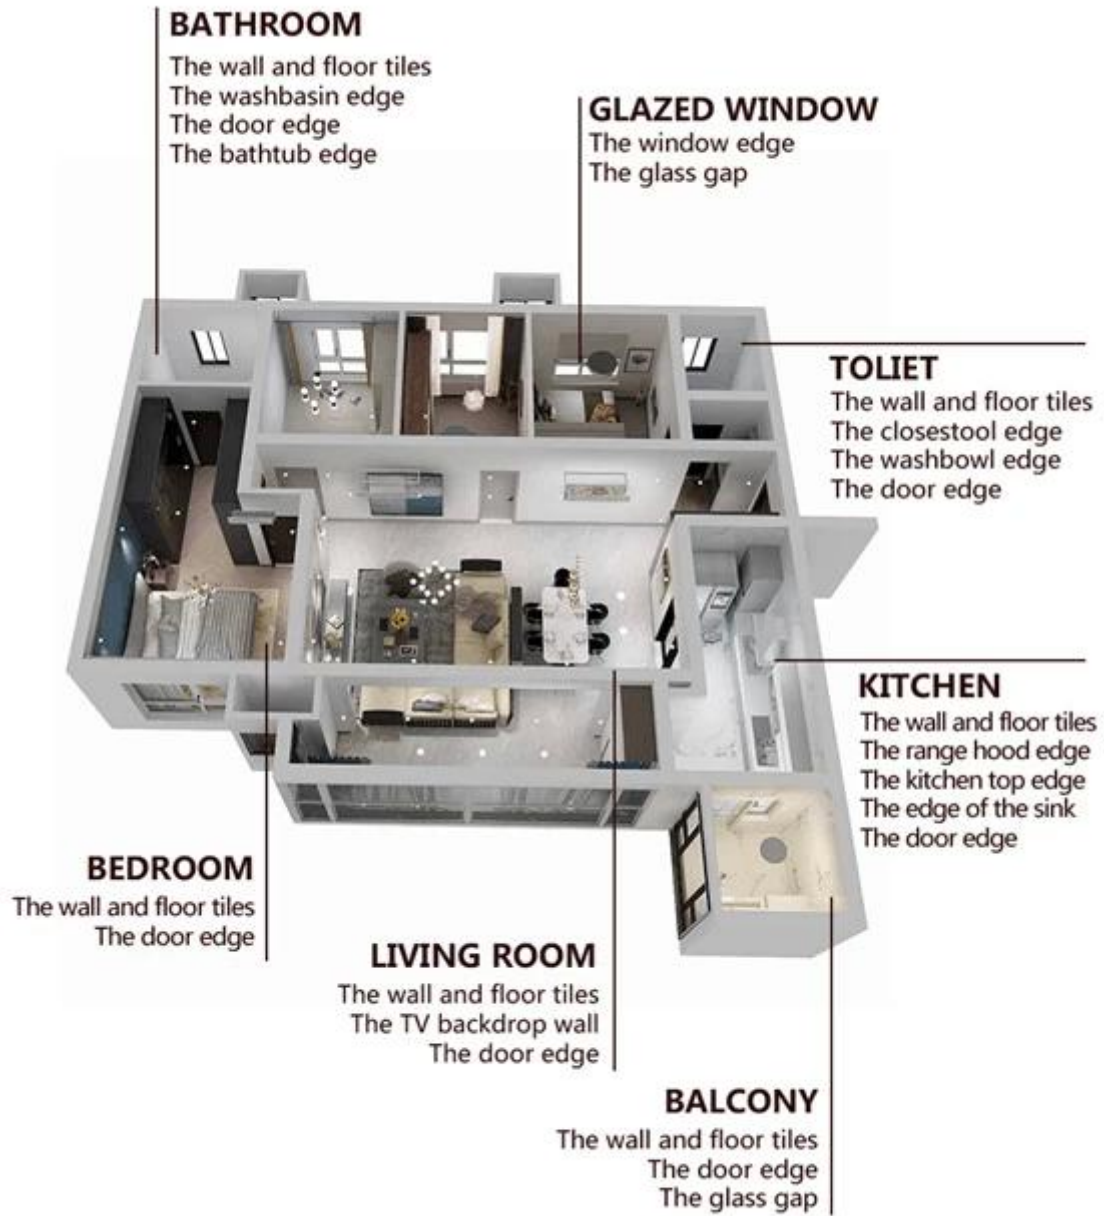

Keo epoxy gốc nước Kelin là sản phẩm môi trường cao cấp. Kết cấu mờ, cung cấp cho bạn một phong cách trang trí sang trọng nhẹ nhàng và bề mặt khớp trông hoàn toàn phù hợp với gạch men. Màu sắc đa dạng, để nơi trang trí của bạn trở nên lung linh. Quá trình nền phụ của nhựa epoxy trong nước làm cho sản phẩm hoàn toàn thân thiện với môi trường. Cát tự nhiên được nung ở nhiệt độ cao giúp màu sắc tự nhiên, đẹp hơn và không bao giờ bị phai. Sản phẩm có thể được sử dụng tốt hơn trong các mối nối của gạch men, đá, thủy tinh, gạch mosaic trên tường hoặc bột mì trong phòng tắm, nhà bếp, phòng ngủ, v.v. Nó được thực hiện bởi Kelin **Nhà cung cấp keo chà ron gạch men Trung Quốc**. Là sản phẩm được ưa chuộng trong trang trí gia đình, bổ sung ion oxy âm lọc không khí. Australia hợp tác nghiên cứu và phát triển các sản phẩm để tạo ra hiệu suất tốt hơn, và thông qua hướng dẫn kiểm soát chất lượng chiến lược của Học viện Khoa học Trung Quốc, để làm cho chất lượng sản phẩm ổn định.

Màu sắc đa dạng cho bạn lựa chọn. Cũng cung cấp màu sắc tùy chỉnh.

Cung cấp Giải pháp Khoảng cách Toàn bộ Phòng

Quy trình xây dựng ngăn gọn

Công cụ ép khớp chuyên nghiệp

Lợi thế công ty

Tổng quan về nhà máy