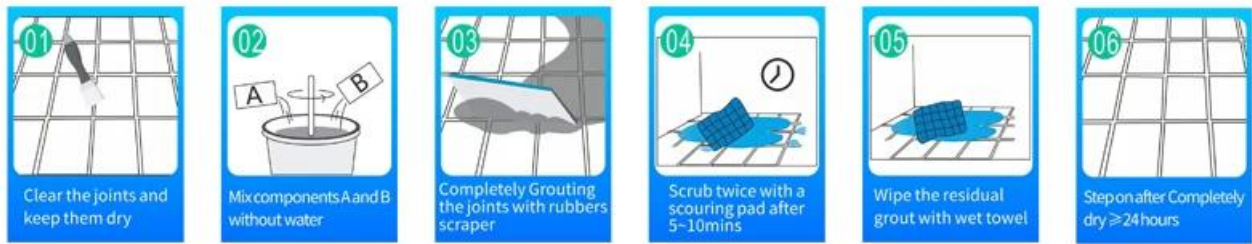

Keo epoxy gốc nước Kelin là sản phẩm môi trường cao cấp. Kết cấu mờ, cung cấp cho bạn một phong cách trang trí sang trọng nhẹ nhàng và bề mặt khớp trông hoàn toàn phù hợp với gạch men. Màu sắc đa dạng, để nơi trang trí của bạn lung linh. Quá trình cơ sở phụ của nhựa epoxy trong nước làm cho sản phẩm hoàn toàn thân thiện với môi trường. Cát tự nhiên được nung ở nhiệt độ cao giúp màu sắc tự nhiên, đẹp hơn và không bao giờ bị phai. Sản phẩm có thể được sử dụng tốt hơn trong các mối nối của gạch men, đá, thủy tinh, gạch khảm trên tường hoặc bột mì trong phòng tắm, nhà bếp, phòng ngủ, v.v. Là sản phẩm được ưa chuộng trong trang trí gia đình, bổ sung ion oxy âm lọc không khí. Australia hợp tác nghiên cứu và phát triển các sản phẩm để tạo ra hiệu suất tốt hơn, và thông qua hướng dẫn chiến lược kiểm soát chất lượng của Viện Khoa học Trung Quốc, để làm cho chất lượng sản phẩm ổn định. Nếu bạn chọn [Nhà sản xuất chất kết dính epoxy waterbom Trung Quốc](#), hãy chọn Kelin.

Màu sắc đa dạng cho bạn lựa chọn. Cũng cung cấp màu sắc tùy chỉnh.

- Off White
- Gainsboro
- Grayish
- Medium Gray
- Dull Gray
- Silver Gray
- Metal Gray
- Starry Gray
- Luxury Gray
- Slate Gray
- Greyish Green
- Yellow Gray
- Brownness
- Terra Brown
- Glacier White
- Calaeatta
- Pearl Gold
- Primrose Yellow
- Shiny Gold
- Buff Beige
- Grayish Yellow
- Yellowish Brown
- Soft Khaki
- Olive Brown
- Brown
- Reddish Brown
- Dark Brown
- Rock Black

Cung cấp Giải pháp Khoảng cách Toàn bộ Phòng

Quy trình xây dựng ngăn gọn

Công cụ ép khớp chuyên nghiệp

Lợi thế công ty

Tổng quan về nhà máy

Dây chuyền máy làm kem

Máy kiểm tra

Dây chuyền sản xuất theo lô