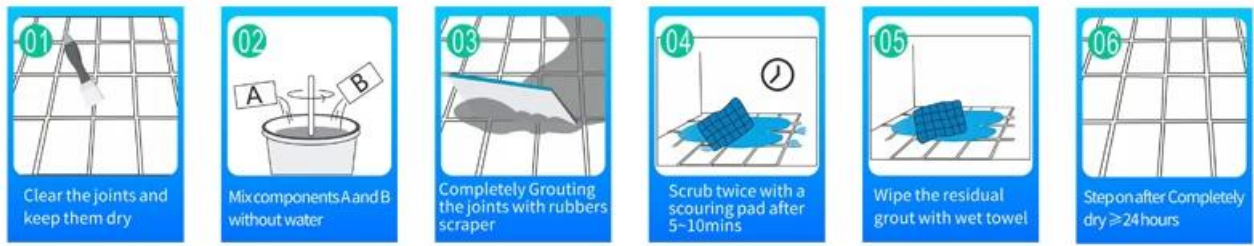

Kelin Waterborne Epoxy Epoxy là một sản phẩm môi trường cao cấp. Kết cấu mờ, cung cấp cho bạn một phong cách trang trí sang trọng thấp, và bề mặt khớp trông hoàn hảo phù hợp với gạch men. Giống màu sắc, hãy để nơi trang trí của bạn lấp lánh. Khóa học Subbase của nhựa epoxy nước làm cho sản phẩm hoàn toàn môi trường. Cát tự nhiên nung ở nhiệt độ cao làm cho màu sắc tự nhiên và đẹp hơn và không bao giờ phai màu. Sản phẩm có thể được sử dụng tốt hơn trong các khớp gạch men, đá, thủy tinh, gạch khảm trên tường hoặc bột trong phòng tắm, nhà bếp, phòng ngủ, v.v. Đó là một sản phẩm ưu tiên trong trang trí gia đình, thêm ion oxy âm để lọc không khí. Các sản phẩm nghiên cứu và phát triển chung của Úc để thực hiện hiệu suất tốt hơn và thông qua hướng dẫn kiểm soát chất lượng chiến lược của Viện Hàn lâm Khoa học Trung Quốc, để làm cho sản phẩm ổn định chất lượng. Nếu bạn đang tìm kiếm nhà cung cấp chất lượng, xin vui lòng chọn [Nhà cung cấp vữa ngói Kelin epoxy](#).

Giống màu sắc cho sự lựa chọn của bạn. Cũng cung cấp màu sắc tùy chỉnh.

- Off White
- Gainsboro
- Grayish
- Medium Gray
- Dull Gray
- Silver Gray
- Metal Gray
- Starry Gray
- Luxury Gray
- Slate Gray
- Greyish Green
- Yellow Gray
- Brownness
- Terra Brown
- Glacier White
- Calaeatta
- Pearl Gold
- Primrose Yellow
- Shiny Gold
- Buff Beige
- Grayish Yellow
- Yellowish Brown
- Soft Khaki
- Olive Brown
- Brown
- Reddish Brown
- Dark Brown
- Rock Black

Cung cấp giải pháp toàn bộ phòng

Quy trình xây dựng ngăn gọn

Công cụ ép chung chuyên nghiệp

Lợi thế của công ty.

Tổng quan về nhà máy

Dòng máy kem

Máy kiểm tra

Dây chuyền sản xuất hàng loạt

Hố sơ làm mát

Dòng máy làm đầy

Máy bọc màng

Vật liệu thực vật

Cổ phần

Chứng nhận