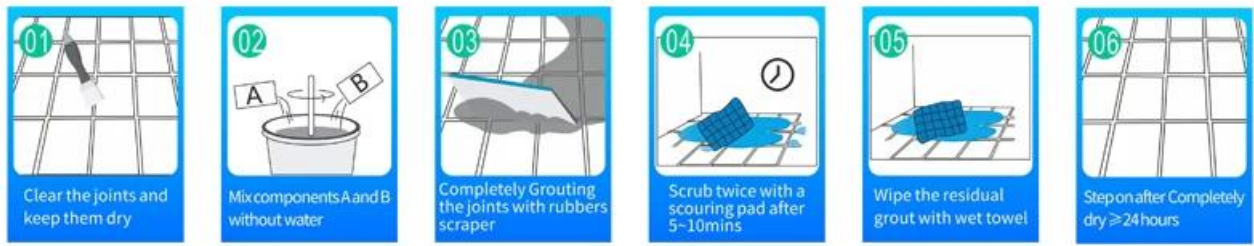

Kelin Waterborne Epoxy Epoxy là một sản phẩm môi trường cao cấp. Kết cấu mờ, cung cấp cho bạn một phong cách trang trí sang trọng thấp, và bề mặt khớp trông hoàn hảo phù hợp với gạch men. Giống màu sắc, hãy để nơi trang trí của bạn lấp lánh. Khóa học Subbase của nhựa epoxy nước làm cho sản phẩm hoàn toàn môi trường. Cát tự nhiên nung ở nhiệt độ cao làm cho màu sắc tự nhiên và đẹp hơn và không bao giờ phai màu. Sản phẩm có thể được sử dụng tốt hơn trong các khớp gạch men, đá, thủy tinh, gạch khảm trên tường hoặc bột trong phòng tắm, nhà bếp, phòng ngủ, v.v. Đó là một sản phẩm ưu tiên trong trang trí gia đình, thêm ion oxy âm để lọc không khí. Các sản phẩm nghiên cứu và phát triển chung của Úc để thực hiện hiệu suất tốt hơn và thông qua hướng dẫn kiểm soát chất lượng chiến lược của Viện Hàn lâm Khoa học Trung Quốc, để làm cho sản phẩm ổn định chất lượng. Kelin. [Nhà sản xuất vữa gôm Gạch](#), bạn đáng tin cậy.

Giống màu sắc cho sự lựa chọn của bạn. Cũng cung cấp màu sắc tùy chỉnh.

- Off White
- Gainsboro
- Grayish
- Medium Gray
- Dull Gray
- Silver Gray
- Metal Gray
- Starry Gray
- Luxury Gray
- Slate Gray
- Greyish Green
- Yellow Gray
- Brownness
- Terra Brown
- Glacier White
- Calaeatta
- Pearl Gold
- Primrose Yellow
- Shiny Gold
- Buff Beige
- Grayish Yellow
- Yellowish Brown
- Soft Khaki
- Olive Brown
- Brown
- Reddish Brown
- Dark Brown
- Rock Black

Cung cấp giải pháp toàn bộ phòng

Quy trình xây dựng ngăn gọn

Công cụ ép chung chuyên nghiệp

Lợi thế của công ty.

Tổng quan về nhà máy

Dòng máy kem

Máy kiểm tra

Dây chuyền sản xuất hàng loạt

Hố sơ làm mát

Dòng máy làm đầy

Máy bóc màng

Vật liệu thực vật

cổ phần

Chứng nhận