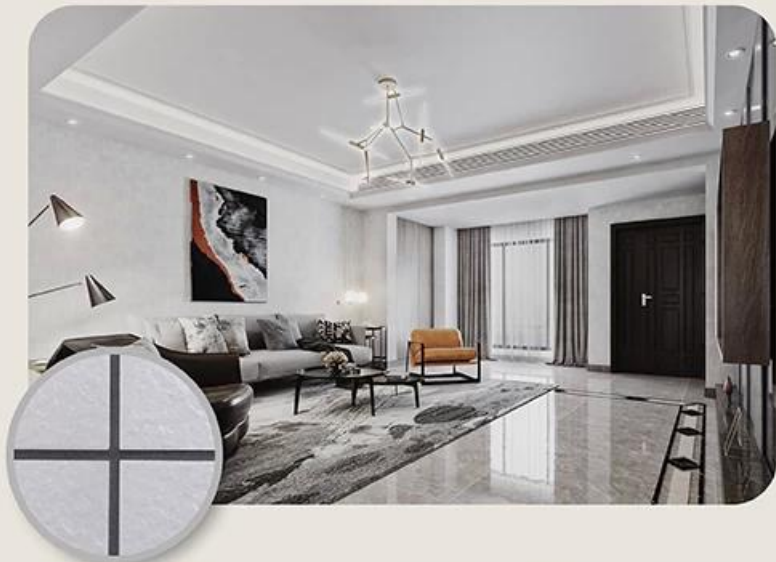

Kelin Waterborne Epoxy Epoxy là một sản phẩm môi trường cao cấp. Nó rất phổ biến trong [thị trường grout gạch](#). Kết cấu mờ, cung cấp cho bạn một phong cách trang trí sang trọng thấp, và bề mặt khớp trông hoàn hảo phù hợp với gạch men. Giống màu sắc, hãy để nơi trang trí của bạn lấp lánh. Khóa học Subbase của nhựa epoxy nước làm cho sản phẩm hoàn toàn môi trường. Cát tự nhiên nung ở nhiệt độ cao làm cho màu sắc tự nhiên và đẹp hơn và không bao giờ phai màu. Sản phẩm có thể được sử dụng tốt hơn trong các khớp gạch men, đá, thủy tinh, gạch khảm trên tường hoặc bột trong phòng tắm, nhà bếp, phòng ngủ, v.v. Đó là một sản phẩm ưu tiên trong trang trí gia đình, thêm ion oxy âm để lọc không khí. Các sản phẩm nghiên cứu và phát triển chung của Úc để thực hiện hiệu suất tốt hơn và thông qua hướng dẫn kiểm soát chất lượng chiến lược của Viện Hàn lâm Khoa học Trung Quốc, để làm cho sản phẩm ổn định chất lượng.

Giống màu sắc cho sự lựa chọn của bạn. Cũng cung cấp màu sắc tùy chỉnh.

- Off White
- Gainsboro
- Grayish
- Medium Gray
- Dull Gray
- Silver Gray
- Metal Gray
- Starry Gray
- Luxury Gray
- Slate Gray
- Greyish Green
- Yellow Gray
- Brownness
- Terra Brown
- Glacier White
- Calaeatta
- Pearl Gold
- Primrose Yellow
- Shiny Gold
- Buff Beige
- Grayish Yellow
- Yellowish Brown
- Soft Khaki
- Olive Brown
- Brown
- Reddish Brown
- Dark Brown
- Rock Black