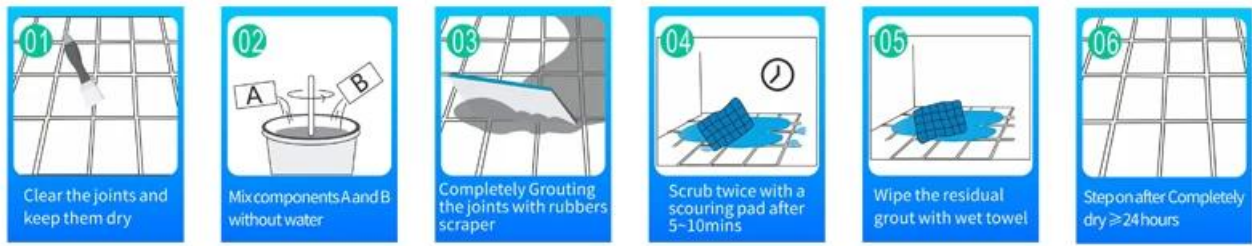

Kelin Waterborne Epoxy Epoxy là một sản phẩm môi trường cao cấp. Nó rất phổ biến trong [thị trường grout gạch](#). Kết cấu mờ, cung cấp cho bạn một phong cách trang trí sang trọng thấp, và bề mặt khớp trông hoàn hảo phù hợp với gạch men. Giống màu sắc, hãy để nơi trang trí của bạn lấp lánh. Khóa học Subbase của nhựa epoxy nước làm cho sản phẩm hoàn toàn môi trường. Cát tự nhiên nung ở nhiệt độ cao làm cho màu sắc tự nhiên và đẹp hơn và không bao giờ phai màu. Sản phẩm có thể được sử dụng tốt hơn trong các khớp gạch men, đá, thủy tinh, gạch khảm trên tường hoặc bột trong phòng tắm, nhà bếp, phòng ngủ, v.v. Đó là một sản phẩm ưu tiên trong trang trí gia đình, thêm ion oxy âm để lọc không khí. Các sản phẩm nghiên cứu và phát triển chung của Úc để thực hiện hiệu suất tốt hơn và thông qua hướng dẫn kiểm soát chất lượng chiến lược của Viện Hàn lâm Khoa học Trung Quốc, để làm cho sản phẩm ổn định chất lượng.

Giống màu sắc cho sự lựa chọn của bạn. Cũng cung cấp màu sắc tùy chỉnh.

- Off White
- Gainsboro
- Grayish
- Medium Gray
- Dull Gray
- Silver Gray
- Metal Gray
- Starry Gray
- Luxury Gray
- Slate Gray
- Greyish Green
- Yellow Gray
- Brownness
- Terra Brown
- Glacier White
- Calaeatta
- Pearl Gold
- Primrose Yellow
- Shiny Gold
- Buff Beige
- Grayish Yellow
- Yellowish Brown
- Soft Khaki
- Olive Brown
- Brown
- Reddish Brown
- Dark Brown
- Rock Black

Cung cấp giải pháp toàn bộ phòng

Quy trình xây dựng ngăn gọn

Công cụ ép chung chuyên nghiệp

Lợi thế của công ty.

Tổng quan về nhà máy

Dòng máy kem

Máy kiểm tra

Dây chuyền sản xuất hàng loạt

Hệ sơ làm mát

Dòng máy làm đầy

Máy bọc màng

Vật liệu thực vật

Cổ phần

Chứng nhận