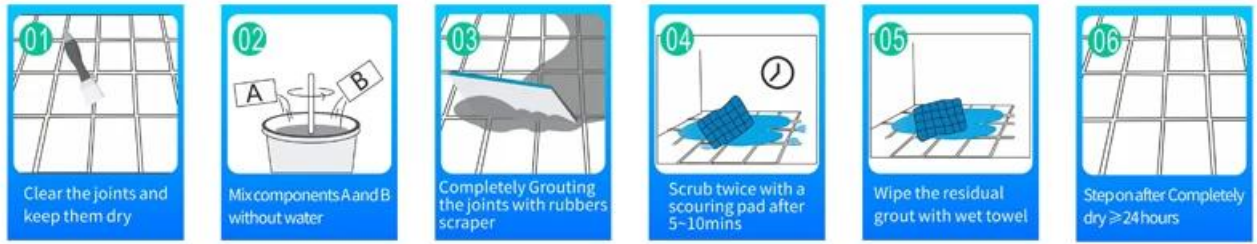

Keo epoxy gốc nước Kelin là sản phẩm môi trường cao cấp. Kết cấu mờ, cung cấp cho bạn một phong cách trang trí sang trọng nhẹ nhàng và bề mặt khớp trông hoàn toàn phù hợp với gạch men. Màu sắc đa dạng, để nơi trang trí của bạn lung linh. Quá trình nền phụ của nhựa epoxy trong nước làm cho sản phẩm hoàn toàn thân thiện với môi trường. Cát tự nhiên được nung ở nhiệt độ cao giúp màu sắc tự nhiên, đẹp hơn và không bao giờ bị phai. Sản phẩm có thể được sử dụng tốt hơn trong các mối nối của gạch men, đá, thủy tinh, gạch mosaic trên tường hoặc bột mì trong phòng tắm, nhà bếp, phòng ngủ, v.v. Là sản phẩm được ưa chuộng trong trang trí gia đình, bổ sung ion oxy âm lọc không khí. Australia hợp tác nghiên cứu và phát triển các sản phẩm để làm cho hiệu suất tốt hơn, và thông qua hướng dẫn kiểm soát chất lượng chiến lược của Viện Khoa học Trung Quốc, để làm cho chất lượng sản phẩm ổn định. Chào mừng bạn đến liên hệ với chúng tôi-Kelin [Nhà cung cấp keo chà ron gạch men Trung Quốc](#) tìm hiểu thêm về keo chà ron gạch.

**Màu sắc đa dạng cho bạn lựa chọn. Cũng cung cấp màu sắc tùy chỉnh.**

- Off White
- Gainsboro
- Grayish
- Medium Gray
- Dull Gray
- Silver Gray
- Metal Gray
- Starry Gray
- Luxury Gray
- Slate Gray
- Greyish Green
- Yellow Gray
- Brownness
- Terra Brown
- Glacier White
- Calaeatta
- Pearl Gold
- Primrose Yellow
- Shiny Gold
- Buff Beige
- Grayish Yellow
- Yellowish Brown
- Soft Khaki
- Olive Brown
- Brown
- Reddish Brown
- Dark Brown
- Rock Black

**Cung cấp Giải pháp Khoảng cách Toàn bộ Phòng**

**Quy trình xây dựng ngăn gọn**