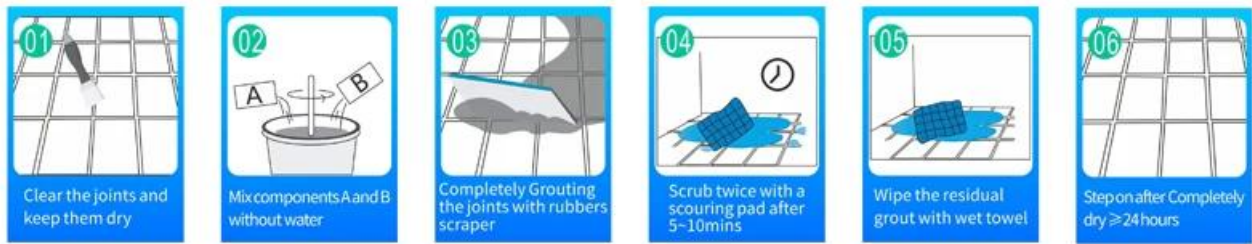

Keo epoxy gốc nước Kelin là sản phẩm môi trường cao cấp. Kết cấu mờ, cung cấp cho bạn một phong cách trang trí sang trọng nhẹ nhàng và bề mặt khớp trông hoàn toàn phù hợp với gạch men. Màu sắc đa dạng, để nơi trang trí của bạn trở nên lung linh. Quá trình cơ sở phụ của nhựa epoxy trong nước làm cho sản phẩm hoàn toàn thân thiện với môi trường. Cát tự nhiên được nung ở nhiệt độ cao giúp màu sắc tự nhiên, đẹp hơn và không bao giờ bị phai. Sản phẩm có thể được sử dụng tốt hơn trong các mối nối của gạch men, đá, thủy tinh, gạch mosaic trên tường hoặc bột mì trong phòng tắm, nhà bếp, phòng ngủ, v.v. Là sản phẩm được ưa chuộng trong trang trí gia đình, bổ sung ion oxy âm lọc không khí. Australia hợp tác nghiên cứu và phát triển các sản phẩm để làm cho hiệu suất tốt hơn, và thông qua hướng dẫn chiến lược kiểm soát chất lượng của Viện Khoa học Trung Quốc, để làm cho chất lượng sản phẩm ổn định. Nhà cung cấp keo xây dựng lớn hãy chọn Kelin.

Màu sắc đa dạng cho bạn lựa chọn. Cũng cung cấp màu sắc tùy chỉnh.

- Off White
- Gainsboro
- Grayish
- Medium Gray
- Dull Gray
- Silver Gray
- Metal Gray
- Starry Gray
- Luxury Gray
- Slate Gray
- Greyish Green
- Yellow Gray
- Brownness
- Terra Brown
- Glacier White
- Calaeatta
- Pearl Gold
- Primrose Yellow
- Shiny Gold
- Buff Beige
- Grayish Yellow
- Yellowish Brown
- Soft Khaki
- Olive Brown
- Brown
- Reddish Brown
- Dark Brown
- Rock Black

Cung cấp Giải pháp Khoảng cách Toàn bộ Phòng

Quy trình xây dựng ngăn gọn

Công cụ ép khớp chuyên nghiệp

Lợi thế công ty

Tổng quan về nhà máy

Dây chuyền máy làm kem

Máy kiểm tra

Dây chuyền sản xuất theo lô