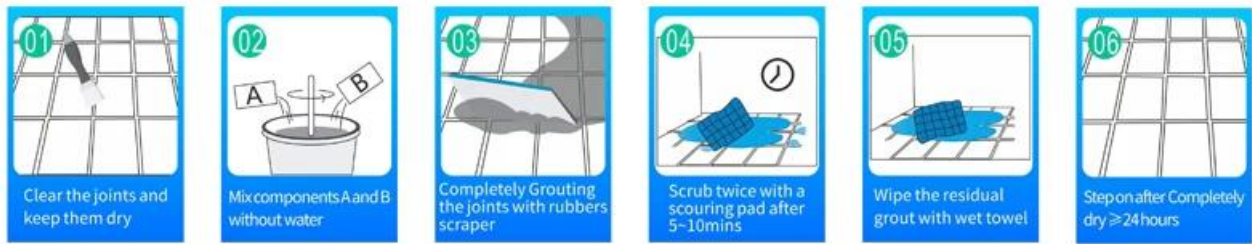

Keo epoxy gốc nước Kelin là sản phẩm môi trường cao cấp. Chúng tôi cũng là một **Nhà sản xuất chất kết dính epoxy waterbom Trung Quốc**. Kết cấu mờ, cung cấp cho bạn một phong cách trang trí sang trọng nhẹ nhàng và bề mặt khớp trông hoàn toàn phù hợp với gạch men. Quá trình nền phụ của nhựa epoxy trong nước làm cho sản phẩm hoàn toàn thân thiện với môi trường. Cát tự nhiên được nung ở nhiệt độ cao giúp màu sắc tự nhiên, đẹp hơn và không bao giờ bị phai. Sản phẩm có thể được sử dụng tốt hơn trong các mối nối của gạch men, đá, thủy tinh, gạch mosaic trên tường hoặc bột mì trong phòng tắm, nhà bếp, phòng ngủ, v.v. Là sản phẩm được ưa chuộng trong trang trí gia đình, bổ sung ion oxy âm lọc không khí. Australia hợp tác nghiên cứu và phát triển các sản phẩm để làm cho hiệu suất tốt hơn, và thông qua hướng dẫn kiểm soát chất lượng chiến lược của Viện Khoa học Trung Quốc, để làm cho chất lượng sản phẩm ổn định.

**Màu sắc đa dạng cho bạn lựa chọn. Cũng cung cấp màu sắc tùy chỉnh.**

- Off White
- Gainsboro
- Grayish
- Medium Gray
- Dull Gray
- Silver Gray
- Metal Gray
- Starry Gray
- Luxury Gray
- Slate Gray
- Greyish Green
- Yellow Gray
- Brownness
- Terra Brown
- Glacier White
- Calaeatta
- Pearl Gold
- Primrose Yellow
- Shiny Gold
- Buff Beige
- Grayish Yellow
- Yellowish Brown
- Soft Khaki
- Olive Brown
- Brown
- Reddish Brown
- Dark Brown
- Rock Black

**Cung cấp Giải pháp Khoảng cách Toàn bộ Phòng**

**Quy trình xây dựng ngăn gọn**