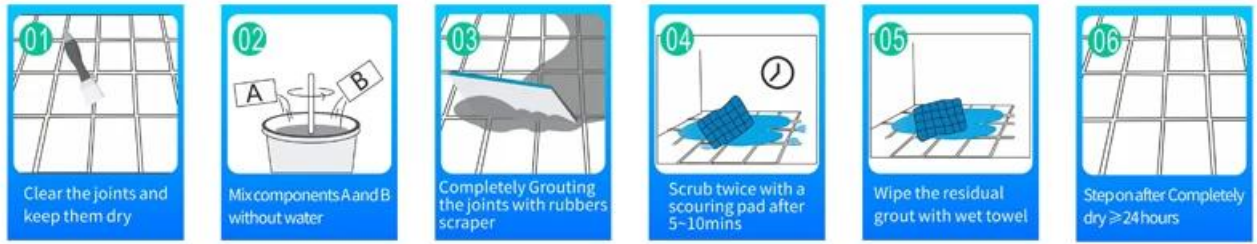

Kelin **Nhà máy sản xuất vữa ngói màu Trung Quốc** Keo epoxy gốc nước được sản xuất là sản phẩm môi trường cao cấp. Kết cấu mờ, cung cấp cho bạn một phong cách trang trí sang trọng nhẹ nhàng và bề mặt khớp trông hoàn toàn phù hợp với gạch men. Màu sắc đa dạng, để nơi trang trí của bạn lung linh. Quá trình cơ sở phụ của nhựa epoxy trong nước làm cho sản phẩm hoàn toàn thân thiện với môi trường. Cát tự nhiên được nung ở nhiệt độ cao giúp màu sắc tự nhiên, đẹp hơn và không bao giờ bị phai. Sản phẩm có thể được sử dụng tốt hơn trong các mối nối của gạch men, đá, thủy tinh, gạch mosaic trên tường hoặc bột mì trong phòng tắm, nhà bếp, phòng ngủ, v.v. Là sản phẩm được ưa chuộng trong trang trí gia đình, bổ sung ion oxy âm lọc không khí. Australia hợp tác nghiên cứu và phát triển các sản phẩm để làm cho hiệu suất tốt hơn, và thông qua hướng dẫn kiểm soát chất lượng chiến lược của Viện Khoa học Trung Quốc, để làm cho chất lượng sản phẩm ổn định.

Màu sắc đa dạng cho bạn lựa chọn. Cũng cung cấp màu sắc tùy chỉnh.

- Off White
- Gainsboro
- Grayish
- Medium Gray
- Dull Gray
- Silver Gray
- Metal Gray
- Starry Gray
- Luxury Gray
- Slate Gray
- Greyish Green
- Yellow Gray
- Brownness
- Terra Brown
- Glacier White
- Calaeatta
- Pearl Gold
- Primrose Yellow
- Shiny Gold
- Buff Beige
- Grayish Yellow
- Yellowish Brown
- Soft Khaki
- Olive Brown
- Brown
- Reddish Brown
- Dark Brown
- Rock Black

Cung cấp Giải pháp Khoảng cách Toàn bộ Phòng

Quy trình xây dựng ngăn gọn

Công cụ ép khớp chuyên nghiệp

Lợi thế công ty

Tổng quan về nhà máy

Dây chuyền máy làm kem

Máy kiểm tra

Dây chuyền sản xuất theo lô