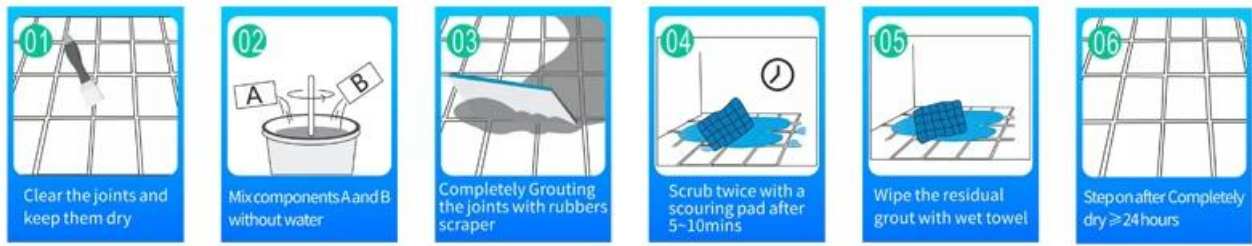

Kelin Waterborne Epoxy Epoxy là một sản phẩm môi trường cao cấp. Kết cấu mờ, cung cấp cho bạn một phong cách trang trí sang trọng thấp, và bề mặt khớp trông hoàn hảo phù hợp với gạch men. Giống màu sắc, hãy để nơi trang trí của bạn lấp lánh. Khóa học Subbase của nhựa epoxy nước làm cho sản phẩm hoàn toàn môi trường. Cát tự nhiên nung ở nhiệt độ cao làm cho màu sắc tự nhiên và đẹp hơn và không bao giờ phai màu. Sản phẩm có thể được sử dụng tốt hơn trong các khớp gạch men, đá, thủy tinh, gạch khảm trên tường hoặc bột trong phòng tắm, nhà bếp, phòng ngủ, v.v. Đó là một sản phẩm ưu tiên trong trang trí gia đình, thêm ion oxy âm để lọc không khí. Các sản phẩm nghiên cứu và phát triển chung của Úc để thực hiện hiệu suất tốt hơn và thông qua hướng dẫn kiểm soát chất lượng chiến lược của Viện Hàn lâm Khoa học Trung Quốc, để làm cho sản phẩm ổn định chất lượng. Sản phẩm của chúng tôi giàu màu sắc và có hiệu lực đẹp, chào mừng bạn liên hệ với chúng tôi- Nhà sản xuất keo Epoxy Naterbom Trung Quốc Kelin.

Giống màu sắc cho sự lựa chọn của bạn. Cũng cung cấp màu sắc tùy chỉnh.

- Off White
- Gainsboro
- Grayish
- Medium Gray
- Dull Gray
- Silver Gray
- Metal Gray
- Starry Gray
- Luxury Gray
- Slate Gray
- Greyish Green
- Yellow Gray
- Brownness
- Terra Brown
- Glacier White
- Calaeatta
- Pearl Gold
- Primrose Yellow
- Shiny Gold
- Buff Beige
- Grayish Yellow
- Yellowish Brown
- Soft Khaki
- Olive Brown
- Brown
- Reddish Brown
- Dark Brown
- Rock Black

Cung cấp giải pháp toàn bộ phòng

Quy trình xây dựng ngăn gọn

Công cụ ép chung chuyên nghiệp

Lợi thế của công ty.

Tổng quan về nhà máy

Dòng máy kem

Máy kiểm tra

Dây chuyền sản xuất hàng loạt

Hệ sơ làm mát

Dòng máy làm đầy

Máy bọc màng

Vật liệu thực vật

Cổ phần

Chứng nhận