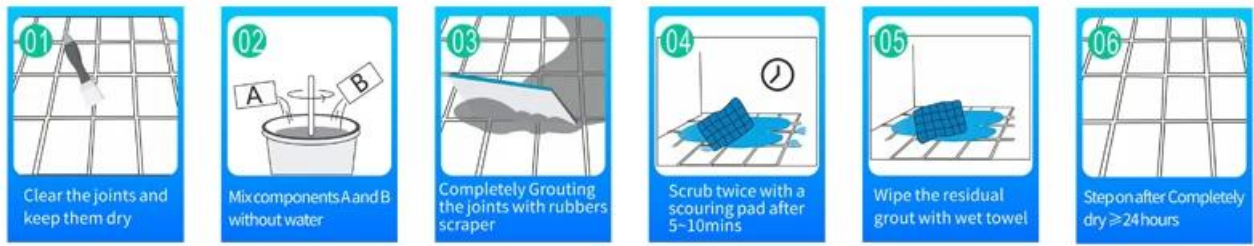

Keo epoxy gốc nước Kelin là sản phẩm môi trường cao cấp. Kết cấu mờ, cung cấp cho bạn một phong cách trang trí sang trọng nhẹ nhàng và bề mặt khớp trông hoàn toàn phù hợp với gạch men. Màu sắc đa dạng, để nơi trang trí của bạn lung linh. Quá trình cơ sở phụ của nhựa epoxy trong nước làm cho sản phẩm hoàn toàn thân thiện với môi trường. Nó được tạo ra bởi một **Nhà máy sản xuất keo chà ron gạch dẻo Trung Quốc**. Cát tự nhiên được nung ở nhiệt độ cao giúp màu sắc tự nhiên, đẹp hơn và không bao giờ bị phai. Sản phẩm có thể được sử dụng tốt hơn trong các mối nối của gạch men, đá, thủy tinh, gạch mosaic trên tường hoặc bột mì trong phòng tắm, nhà bếp, phòng ngủ, v.v. Là sản phẩm được ưa chuộng trong trang trí gia đình, bổ sung ion oxy âm lộc không khí. Australia hợp tác nghiên cứu và phát triển các sản phẩm để làm cho hiệu suất tốt hơn, và thông qua hướng dẫn chiến lược kiểm soát chất lượng của Viện Khoa học Trung Quốc, để làm cho chất lượng sản phẩm ổn định.

**Màu sắc đa dạng cho bạn lựa chọn. Cũng cung cấp màu sắc tùy chỉnh.**

- Off White
- Gainsboro
- Grayish
- Medium Gray
- Dull Gray
- Silver Gray
- Metal Gray
- Starry Gray
- Luxury Gray
- Slate Gray
- Greyish Green
- Yellow Gray
- Brownness
- Terra Brown
- Glacier White
- Calaeatta
- Pearl Gold
- Primrose Yellow
- Shiny Gold
- Buff Beige
- Grayish Yellow
- Yellowish Brown
- Soft Khaki
- Olive Brown
- Brown
- Reddish Brown
- Dark Brown
- Rock Black

**Cung cấp Giải pháp Khoảng cách Toàn bộ Phòng**

**Quy trình xây dựng ngăn gọn**