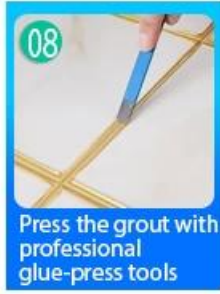

08 Press the grout with professional glue-press tools