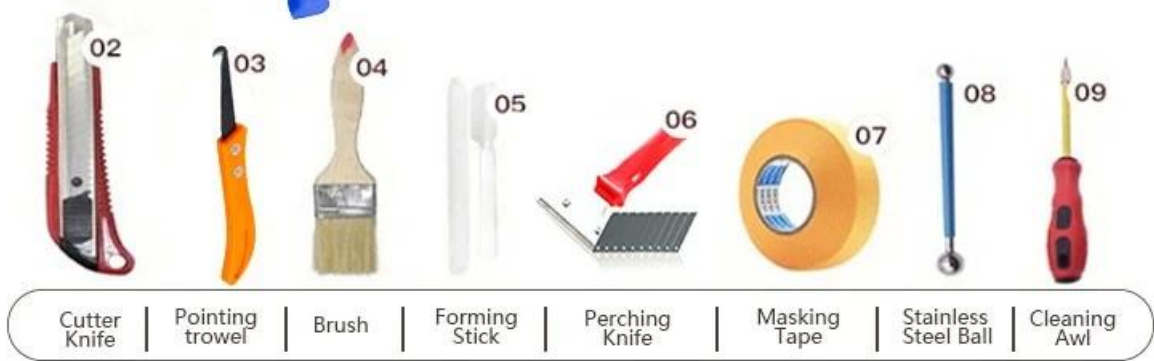

09 Don't touch in 4-5 hours and remove excess grout then.

10 Keep the tiles dry in 24 hours

Công cụ ép khớp chuyên nghiệp

Two Component Caulking Gun

Lợi thế công ty

Tổng quan về nhà máy

Dây chuyền máy làm kem