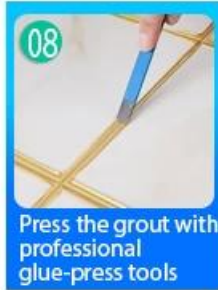

Công cụ ép khớp chuyên nghiệp

Lợi thế công ty