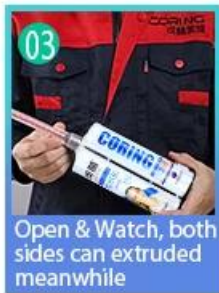

Cung cấp Giải pháp Khoảng cách Toàn bộ Phòng

Quy trình xây dựng ngăn gọn

01 Clean the tiles and keep it dry

02 Polish with tile wax except the glazed tile

03 Open & Watch, both sides can extruded meanwhile