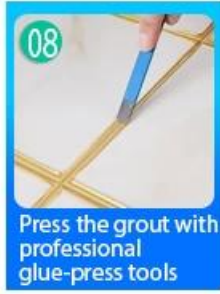

Press the grout with professional glue-press tools