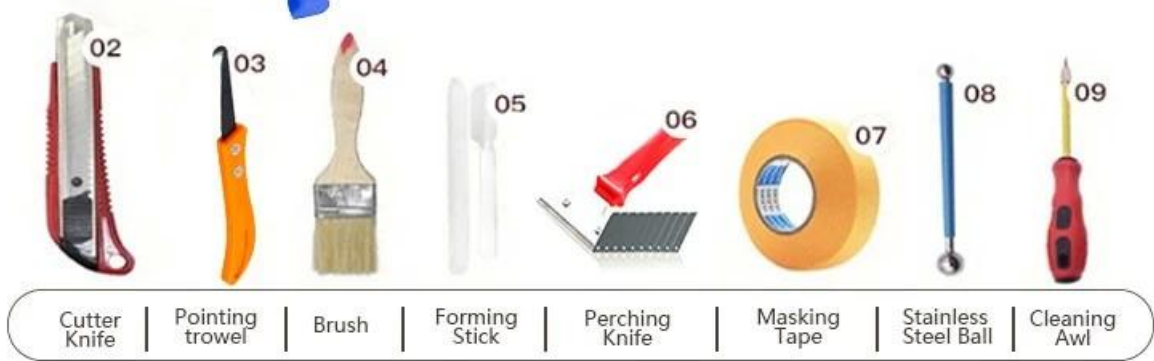

Keo chà ron gốc nước Kelin là sản phẩm mới dựa trên sự nâng cấp của keo chà ron gạch hai thành phần. Nó là một loại sản phẩm nhựa epoxy gốc nước, với hiệu suất môi trường tốt hơn, vượt xa tiêu chuẩn quốc tế. Nó có thể được sử dụng tốt hơn trong các mối nối của gạch men, đá, thủy tinh, gạch khảm trên tường hoặc bột mì trong phòng tắm, nhà bếp, phòng ngủ, v.v. Nó không chỉ đóng vai trò kết dính, ngăn chặn mà còn có thể làm đẹp cho gạch men. Nó có đặc điểm riêng: màu sắc đa dạng, độ bóng sáng và bề mặt sáng như sứ sau khi đóng rắn. Đồng thời chống mốc, chống ẩm, thân thiện với môi trường, không độc hại và hương vị thuần, bổ sung ion oxy âm để lọc không khí và loại bỏ formaldehyde. Nó là một sản phẩm được ưa chuộng trong trang trí gia đình. Australia hợp tác nghiên cứu và phát triển các sản phẩm để tạo ra hiệu suất tốt hơn, và thông qua hướng dẫn kiểm soát chất lượng chiến lược của Viện Khoa học Trung Quốc, để làm cho chất lượng sản phẩm ổn định. Chúng tôi là một trong những người tốt nhất [nhà sản xuất vữa gạch men](#), bạn có thể chọn chúng tôi một cách thoải mái.

Nhiều màu sắc cho lựa chọn của bạn. Cũng cung cấp màu sắc tùy chỉnh.

- Pure White
- Ivory
- Lemon Gold
- Pearl Gold
- Light Gold
- Lime Gold
- Amber Gold
- Nobility Gold
- Luxury Gold
- Shiny Gold
- Dazzle Gold
- Moonlight Silver
- Shiny Silver
- Dazzle Silver
- Light Gray
- Noble Gray
- Silver Gray
- Champaign Gold
- Bronze
- Rose Gold
- Coffee Brown
- Black Pearl

Cung cấp Giải pháp Khoảng cách Toàn bộ Phòng

Quy trình xây dựng ngăn gọn

Công cụ ép khớp chuyên nghiệp

Lợi thế công ty

Tổng quan về nhà máy

Dây chuyền máy làm kem

Máy kiểm tra

Dây chuyền sản xuất theo lô