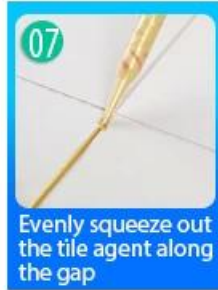

Công cụ ép chung chuyên nghiệp

Lợi thế của công ty.