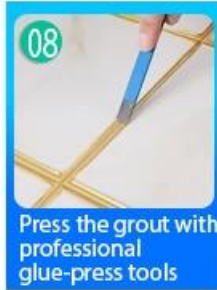

Công cụ ép chung chuyên nghiệp

Lợi thế của công ty.