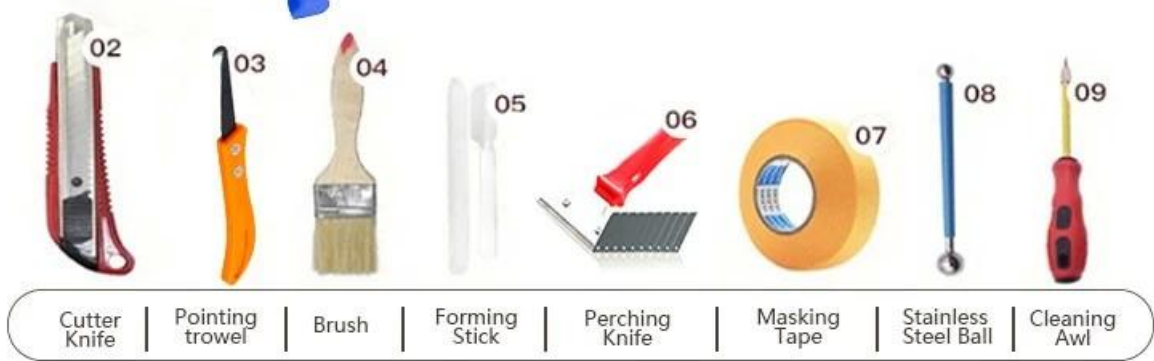

Keo chà ron gốc nước Kelin là sản phẩm mới dựa trên sự nâng cấp của keo chà ron gạch hai thành phần. Nó là một loại sản phẩm nhựa epoxy gốc nước, với hiệu suất môi trường tốt hơn, vượt xa tiêu chuẩn quốc tế. Nó có thể được sử dụng tốt hơn trong các mối nối của gạch men, đá, thủy tinh, gạch khảm trên tường hoặc bột mì trong phòng tắm, nhà bếp, phòng ngủ, v.v. Nó không chỉ đóng vai trò kết dính, ngăn chặn mà còn có thể làm đẹp cho gạch men. Nó có đặc điểm riêng: màu sắc đa dạng, độ bóng sáng và bề mặt sáng như sứ sau khi đóng rắn. Đồng thời chống mốc, chống ẩm, thân thiện với môi trường, không độc hại và hương vị thuần, bổ sung ion oxy âm để lọc không khí và loại bỏ formaldehyde. Nó là một sản phẩm được ưa chuộng trong trang trí gia đình. Australia hợp tác nghiên cứu và phát triển các sản phẩm để làm cho hiệu suất tốt hơn, và thông qua hướng dẫn kiểm soát chất lượng chiến lược của Viện Khoa học Trung Quốc, để làm cho chất lượng sản phẩm ổn định. Kelin [Nhà sản xuất gạch gút đường nước Trung Quốc](#) cũng là một nhà xuất khẩu, chào mừng bạn đến liên hệ với chúng tôi.

Nhiều màu sắc cho lựa chọn của bạn. Cũng cung cấp màu sắc tùy chỉnh.

- Pure White
- Ivory
- Lemon Gold
- Pearl Gold
- Light Gold
- Lime Gold
- Amber Gold
- Nobility Gold
- Luxury Gold
- Shiny Gold
- Dazzle Gold
- Moonlight Silver
- Shiny Silver
- Dazzle Silver
- Light Gray
- Noble Gray
- Silver Gray
- Champaign Gold
- Bronze
- Rose Gold
- Coffee Brown
- Black Pearl

Cung cấp Giải pháp Khoảng cách Toàn bộ Phòng

Quy trình xây dựng ngăn gọn

Công cụ ép khớp chuyên nghiệp

Lợi thế công ty

Tổng quan về nhà máy

Dây chuyền máy làm kem

Máy kiểm tra

Dây chuyền sản xuất theo lô