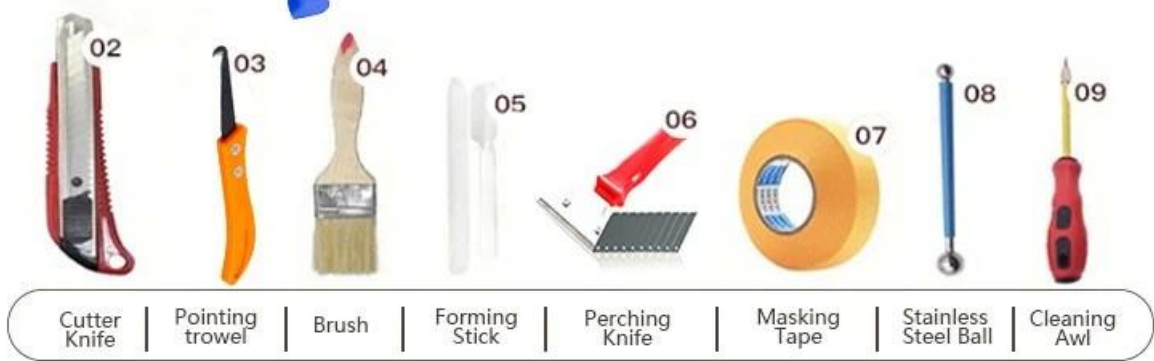

Keo chà ron gốc nước Kelin là sản phẩm mới dựa trên sự nâng cấp của keo chà ron gạch hai thành phần. Nó là một loại sản phẩm nhựa epoxy gốc nước, với hiệu suất môi trường tốt hơn, vượt xa tiêu chuẩn quốc tế. Nó được sản xuất bởi Kelin, một **Nhà cung cấp chất trám sứ giá thấp Trung Quốc** với 14 năm kinh nghiệm sản xuất. Nó có thể được sử dụng tốt hơn trong các mối nối của gạch men, đá, thủy tinh, gạch khảm trên tường hoặc bột mì trong phòng tắm, nhà bếp, phòng ngủ, v.v. Nó không chỉ đóng vai trò kết dính, ngăn chặn mà còn có thể làm đẹp cho gạch men. Nó có đặc điểm riêng: màu sắc đa dạng, độ bóng sáng và bề mặt sáng như sứ sau khi đóng rắn. Đồng thời, chống mốc, chống ẩm, thân thiện với môi trường, không độc hại và hương vị thuần, bổ sung ion oxy âm để lọc không khí và loại bỏ formaldehyde. Nó là một sản phẩm được ưa chuộng trong trang trí gia đình. Australia hợp tác nghiên cứu và phát triển các sản phẩm để làm cho hiệu suất tốt hơn, và thông qua hướng dẫn kiểm soát chất lượng chiến lược của Viện Khoa học Trung Quốc, để làm cho chất lượng sản phẩm ổn định.

Nhiều màu sắc cho lựa chọn của bạn. Cũng cung cấp màu sắc tùy chỉnh.

- Pure White
- Ivory
- Lemon Gold
- Pearl Gold
- Light Gold
- Lime Gold
- Amber Gold
- Nobility Gold
- Luxury Gold
- Shiny Gold
- Dazzle Gold
- Moonlight Silver
- Shiny Silver
- Dazzle Silver
- Light Gray
- Noble Gray
- Silver Gray
- Champaign Gold
- Bronze
- Rose Gold
- Coffee Brown
- Black Pearl

Cung cấp Giải pháp Khoảng cách Toàn bộ Phòng

Quy trình xây dựng ngăn gọn

Công cụ ép khớp chuyên nghiệp

Lợi thế công ty

Tổng quan về nhà máy

Dây chuyền máy làm kem

Máy kiểm tra

Dây chuyền sản xuất theo lô