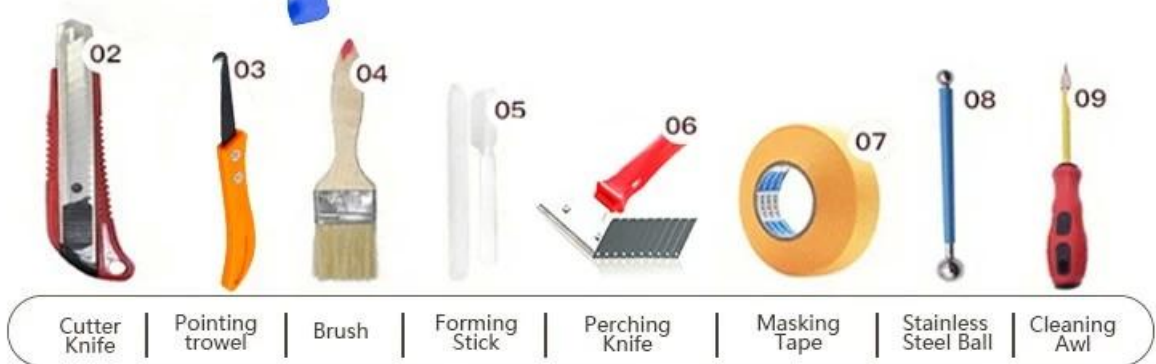

Lợi thế của công ty.