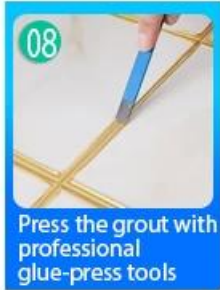

Công cụ ép khớp chuyên nghiệp

Lợi thế công ty