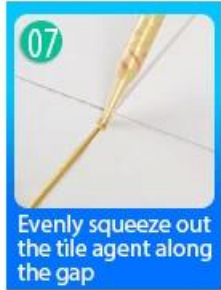

Công cụ ép khớp chuyên nghiệp

Lợi thế công ty