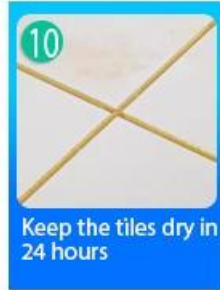

Công cụ ép khớp chuyên nghiệp

Lợi thế công ty