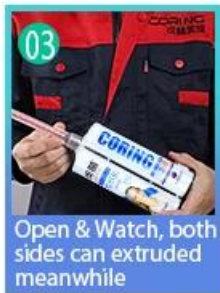

Công cụ ép khớp chuyên nghiệp

Lợi thế công ty