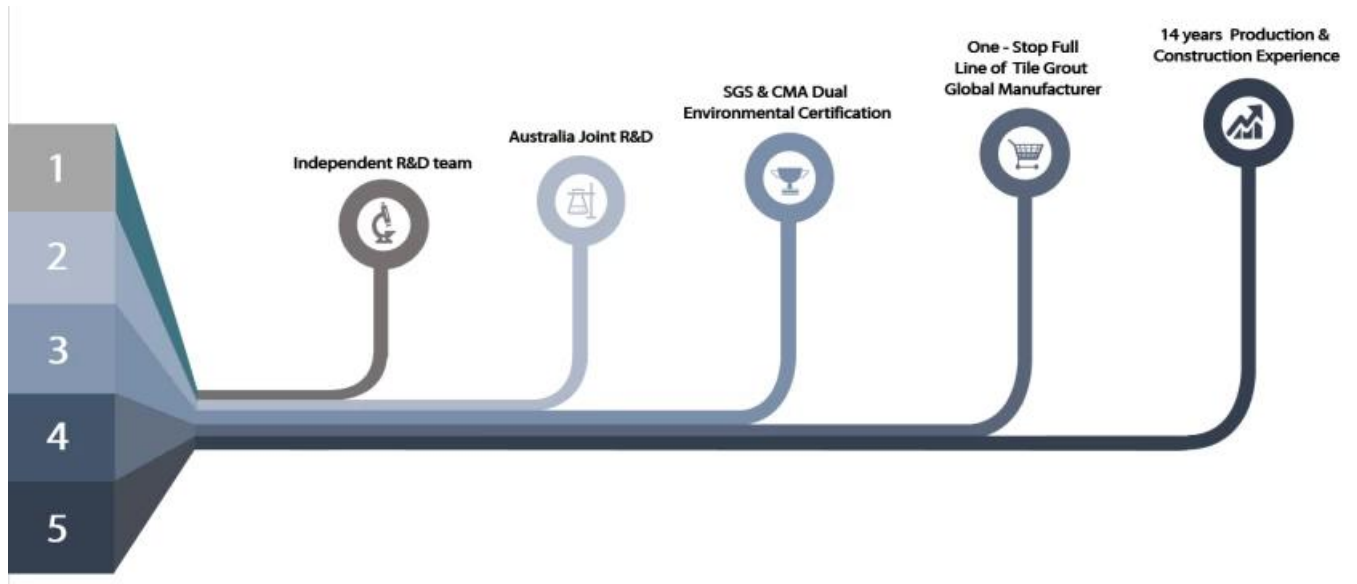

Tổng quan về nhà máy