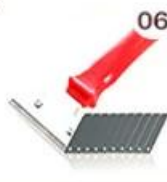

Giống màu sắc cho sự lựa chọn của bạn. Cũng cung cấp màu sắc tùy chỉnh.

Cung cấp giải pháp toàn bộ phòng

Quy trình xây dựng ngăn gọn

Công cụ ép liên kết chuyên nghiệp

Cutter Knife

Pointing trowel

Brush

Forming Stick